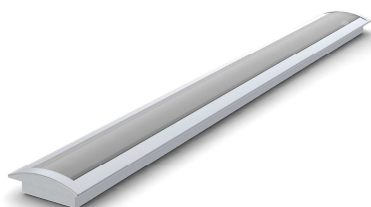

DESIGNATION	REF
Profile SL 23x8mm 2m	ACC.4572
Diffuseur transparent 2m pour profilé SL 23x8mm 2m	ACC.4521
Diffuseur opal 2m pour profilé SL 23x8mm 2m	ACC.4522
Capsule Finition Alu Sans trou pour cable - Profile SL 23x8mm	ACC.4573
Capsule Finition Alu Avec trou - Profile SL 23x8mm	ACC.4574