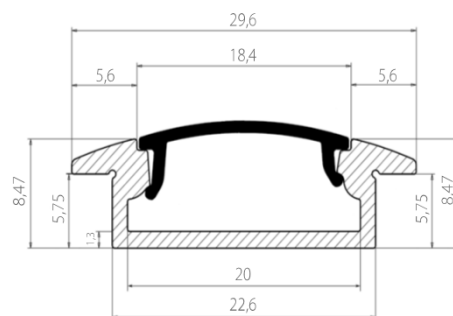

La lumière optimale

Profile SL 23x8mm 2m Encastrable

Finition :	Aluminium, argent anodisé
	Diffuseur polycarbonate traité anti UV
Puissance LED :	Basse/Haute
Installation :	Eclairage de meuble, restaurants, etc
Largeur :	29,6 mm
Hauteur :	8,47 mm
Longueur :	2 m

DESIGNATION	REF
Profile SL 23x8mm 2m	ACC.4572
Diffuseur transparent 2m pour profilé SL 23x8mm 2m	ACC.4521
Diffuseur opal 2m pour profilé SL 23x8mm 2m	ACC.4522
Capsule Finition Alu Sans trou pour cable - Profile SL 23x8mm	ACC.4573
Capsule Finition Alu Avec trou - Profile SL 23x8mm	ACC.4574