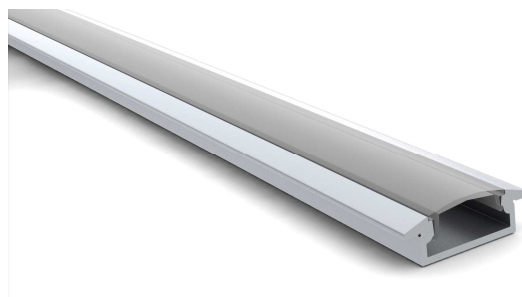

La lumière optimale

Profile SL 23x8mm 2m Encastrable

Finition :	Aluminium, argent anodisé
	Diffuseur polycarbonate traité anti UV
Puissance LED :	Basse/Haute
Installation :	Eclairage de meuble, restaurants, etc
Largeur :	29,6 mm
Hauteur :	8,47 mm
Longueur :	2 m

DESIGNATION	REF
Profile SL 23x8mm 2m	ACC.4572
Diffuseur transparent 2m pour profilé SL 23x8mm 2m	ACC.4521
Diffuseur opal 2m pour profilé SL 23x8mm 2m	ACC.4522
Capsule Finition Alu Sans trou pour cable - Profile SL 23x8mm	ACC.4573
Capsule Finition Alu Avec trou - Profile SL 23x8mm	ACC.4574