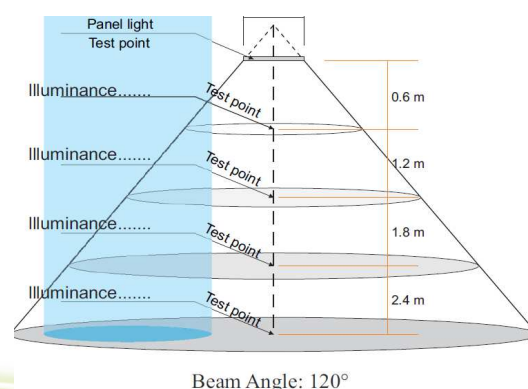

Références