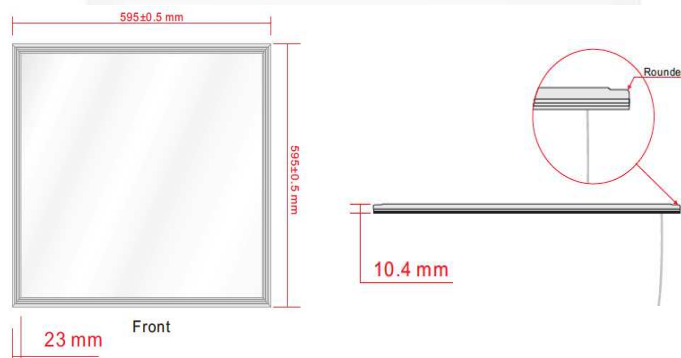

La lumière optimale

Panel CLAREO 42W 600x600 24VDC 2015 Sans alim

» Caractéristiques techniques

Type :	Panel
Dimensions (mm) :	L595xl595xH10,4
Base :	Pavé 600x600
Puissance LED :	42,0 W
Angle :	120°
Alimentation :	Externe, non incluse
Blanc Froid :	6000° K
Blanc Neutre :	4000° K
Blanc Chaud 1:	3000° K
Flux Lumin. BF :	
Flux Lumin. BN :	3400lm
Flux Lumn BC :	2800lm
Lux 1m :	
Lux 2m :	
IRC :	> 80
Type de LED :	
Nbr. de LED :	
Tension entrée :	24V DC
IK:	IK03
Durée de vie (Source) :	50 000 hrs
Dimmable :	Option: 1-10v Dali DMX
Poids :	3 800 grs
IP :	IP52
Temp min fonctionnement :	-5° C
Temp max fonctionnement :	+40° C
Packing :	660x620x602pcs
Utilisation :	Intérieur