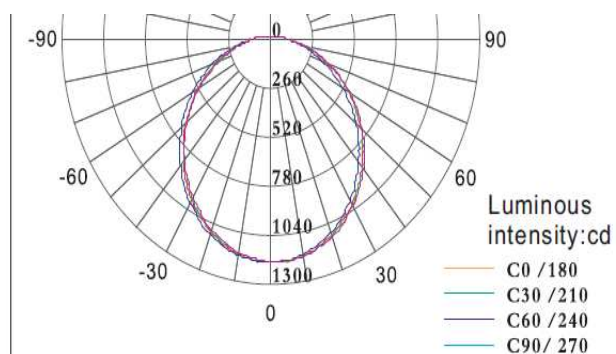

La lumière optimale

Panel CLAREO 42W 600x600 24VDC 2015 Sans alim

» Caractéristiques techniques

Type :	Panel
Dimensions (mm) :	L595xl595xH10,4
Base :	Pavé 600x600
Puissance LED :	42,0 W
Angle :	120°
Alimentation :	Externe, non incluse
Blanc Froid :	6000° K
Blanc Neutre :	4000° K
Blanc Chaud 1:	3000° K
Flux Lumin. BF :	
Flux Lumin. BN :	3400lm
Flux Lumn BC :	2800lm
Lux 1m :	
Lux 2m :	
IRC :	> 80
Type de LED :	
Nbr. de LED :	
Tension entrée :	24V DC
IK:	IK03
Durée de vie (Source) :	50 000 hrs
Dimmable :	Option: 1-10v Dali DMX
Poids :	3 800 grs
IP :	IP52
Temp min fonctionnement :	-5° C
Temp max fonctionnement :	+40° C
Packing :	660x620x602pcs
Utilisation :	Intérieur