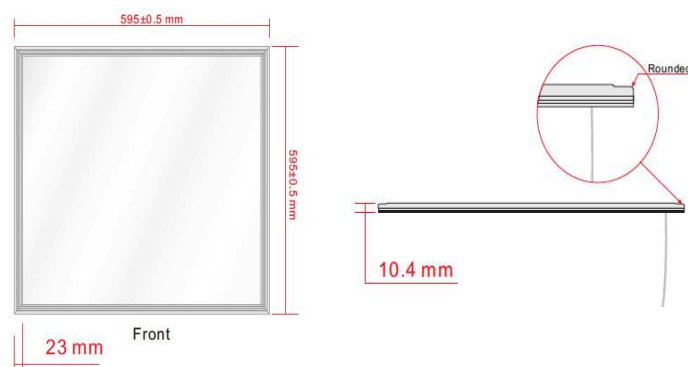

Couleur		Lumens
RVB - Rouge		432
RVB - Vert		864
RVB - Bleu		540

Désignation	Référence
Panel CLAREO 52W 600x600 24VDC Sans alim RVB	PAN.4882