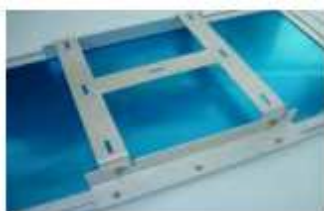

La lumière optimale

Systemes de fixation - Panels

>> Fixation suspendue Panel (4 fixations)

Longueur : 1000mm

>> Filin Panel

Longueur : 1800mm

>> Crochets Panel (4 crochets)

>> Cadre Saillie Panel 600x600

- Sans contour

594x245x55mm

- Avec contour

600x600x55mm

>> Bord à bord (Mur de panels)

>> Cadre Saillie Panel 1200x300 ou 300x300

- Sans contour (2 par 1200x300)

294x245x44mm

- Avec contour

300x300x55mm

1200x300x55mm

>> Directement contre un mur