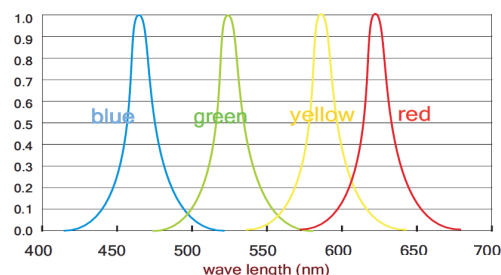

La lumière optimale

StripLED flexible 19,2W/m 5000 IP67 2015 DIM

» Caractéristiques techniques

Type :	StripLED
Dimensions (mm) :	L5000xl18,5xh5,4 mm
Base :	2 fils
Puissance LED :	19,2W/m
Angle :	120°
Alimentation :	Externe, non incluse
Blanc Froid :	4000° K - 6000° K
Autres couleurs :	R-G-B-Y
Blanc Chaud :	2700° K - 3000° K
Flux Lumin. BF :	1260 lm/m - 1300 lm/m
Flux Lumin. autres couleurs :	R-G-B-Y
Flux Lumn BC :	980 lm/m - 1125 lm/m

IRC :	>80
Type de LED :	SMD 3528
Nbr. de LED :	240 leds/m
Tension entrée :	
Courant d'entrée :	24 VDC
Durée de vie (Source) :	50 000 hrs
Dimmable :	OUI: DALI ou DMX ou 1-10V
Poids :	3 080 grs
IP :	IP67
Temp min fonctionnement :	-5° C
Temp max fonctionnement :	+40° C
Packing :	Rouleau de 5m
Utilisation :	Intérieur / Extérieur

Désignation - Références	
StripLED Flexible 19,2 W/m 5000 IP67 2015 2015- 6000 K	FST.5400
StripLED Flexible 19,2 W/m 5000 IP67 20152015 - 4000 K	FST.5401
StripLED Flexible 19,2 W/m 5000 IP67 2015 2015- 3000 K	FST.5402
StripLED Flexible 19,2 W/m 5000 IP67 2015 2015 - 2700K	FST.5403
StripLED Flexible 19,2 W/m 5000 IP67 2015 2015 Rouge	FST.5404
StripLED Flexible 19,2 W/m 5000 IP67 2015 2015 Vert	FST.5405
StripLED Flexible 19,2 W/m 5000 IP67 2015 2015 Bleu	FST.5406
StripLED Flexible 19,2 W/m 5000 IP67 2015 2015 Jaune	FST.5407

Couleur		Lumens/m
Rouge		480
Vert		960
Bleu		600
Jaune		480
Blanc Neutre		1260
Blanc Chaud		980