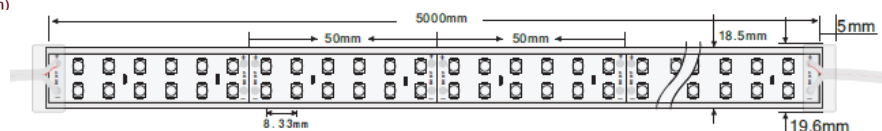

Couleur		Lumens/m
Rouge		480
Vert		960
Bleu		600
Jaune		480
Blanc Neutre		1260
Blanc Chaud		980