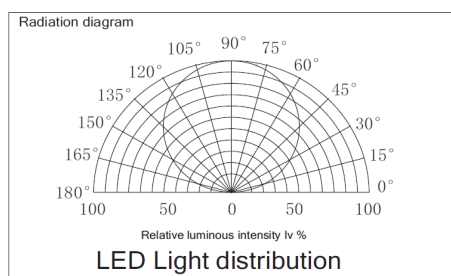

IRC :	>80
Type de LED :	SMD 3528
Nbr. de LED :	240 leds/m
Tension entrée :	
Courant d'entrée :	24 VDC
Durée de vie (Source) :	50 000 hrs
Dimmable :	OUI: DALI ou DMX ou 1-10V
Poids :	3 080 grs
IP :	IP67
Temp min fonctionnement :	-5° C
Temp max fonctionnement :	+40° C
Packing :	Rouleau de 5m
Utilisation :	Intérieur / Extérieur

Désignation - Références	
StripLED Flexible 19,2 W/m 5000 IP67 2015 2015- 6000 K	FST.5400
StripLED Flexible 19,2 W/m 5000 IP67 20152015 - 4000 K	FST.5401
StripLED Flexible 19,2 W/m 5000 IP67 2015 2015- 3000 K	FST.5402
StripLED Flexible 19,2 W/m 5000 IP67 2015 2015 - 2700K	FST.5403
StripLED Flexible 19,2 W/m 5000 IP67 2015 2015 Rouge	FST.5404
StripLED Flexible 19,2 W/m 5000 IP67 2015 2015 Vert	FST.5405
StripLED Flexible 19,2 W/m 5000 IP67 2015 2015 Bleu	FST.5406
StripLED Flexible 19,2 W/m 5000 IP67 2015 2015 Jaune	FST.5407