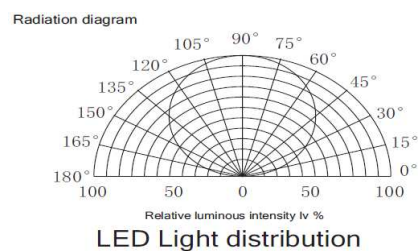

StripLED Flexible 28,8W/m 4800 IP20 24V 2015

» Caractéristiques techniques

Type :	Stripled
Dimensions (mm) :	L4800xL28xh3,5 mm
Base :	2 fils
Puissance LED :	28,8W/m
Angle :	120°
Alimentation :	Externe, non incluse
Blanc Froid :	4000° K - 6000° K
Autres couleurs :	R-G-B-Y
Blanc Chaud :	3000° K
Flux Lumin. BF :	1890 lm/m - 1953 lm/m
Flux Lumin. autres couleurs :	R-G-B-Y 900-1800 lm
Flux Lumn BC :	1690 lm/m

IRC :	>80
Type de LED :	SMD 3528
Nbr. de LED :	360 leds/m
Tension entrée :	
Courant d'entrée :	24 VDC
Durée de vie (Source) :	50 000 hrs
Dimmable :	Oui: DALI ou DMX ou 1-10V
Poids :	
IP :	IP20
Temp min fonctionnement :	-20° C
Temp max fonctionnement :	+40° C
Packing :	Rouleau de 4,8m
Utilisation :	Intérieur

Désignation - Références	
StripLED Flexible 28,8W/m 4800 IP20 2015 DIM 6000K	FST.5384
StripLED Flexible 28,8W/m 4800 IP20 2015 DIM 4000K	FST.5385
StripLED Flexible 28,8W/m 4800 IP20 2015 DIM 3000K	FST.5386
StripLED Flexible 28,8W/m 4800 IP20 2015 DIM R	FST.5387
StripLED Flexible 28,8W/m 4800 IP20 2015 DIM G	FST.5388
StripLED Flexible 28,8W/m 4800 IP20 2015 DIM B	FST.5389
StripLED Flexible 28,8W/m 4800 IP20 2015 DIM Y	FST.5390