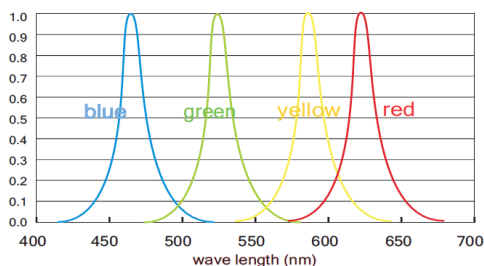

La lumière optimale

StripLED Flexible 28,8W/m 4800 IP20 24V 2015

» Caractéristiques techniques

Type :	Stripled
Dimensions (mm) :	L4800xL28xh3,5 mm
Base :	2 fils
Puissance LED :	28,8W/m
Angle :	120°
Alimentation :	Externe, non incluse
Blanc Froid :	4000° K - 6000° K
Autres couleurs :	R-G-B-Y
Blanc Chaud :	3000° K
Flux Lumin. BF :	1890 lm/m - 1953 lm/m
Flux Lumin. autres couleurs :	R-G-B-Y 900-1800 lm
Flux Lumn BC :	1690 lm/m

IRC :	>80
Type de LED :	SMD 3528
Nbr. de LED :	360 leds/m
Tension entrée :	
Courant d'entrée :	24 VDC
Durée de vie (Source) :	50 000 hrs
Dimmable :	Oui: DALI ou DMX ou 1-10V
Poids :	
IP :	IP20
Temp min fonctionnement :	-20° C
Temp max fonctionnement :	+40° C
Packing :	Rouleau de 4,8m
Utilisation :	Intérieur

Désignation - Références	
StripLED Flexible 28,8W/m 4800 IP20 2015 DIM 6000K	FST.5384
StripLED Flexible 28,8W/m 4800 IP20 2015 DIM 4000K	FST.5385
StripLED Flexible 28,8W/m 4800 IP20 2015 DIM 3000K	FST.5386
StripLED Flexible 28,8W/m 4800 IP20 2015 DIM R	FST.5387
StripLED Flexible 28,8W/m 4800 IP20 2015 DIM G	FST.5388
StripLED Flexible 28,8W/m 4800 IP20 2015 DIM B	FST.5389
StripLED Flexible 28,8W/m 4800 IP20 2015 DIM Y	FST.5390

Couleur	Lumens par mètre
Rouge	900
Jaune	900
Bleu	1125
Vert	1800
Blanc Neutre	1953
Blanc Chaud	1480