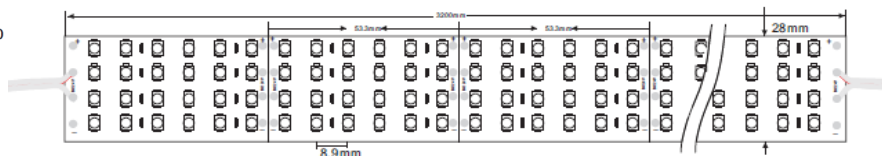

Couleur	Lumens par mètre
Rouge	900
Jaune	900
Bleu	1125
Vert	1800
Blanc Neutre	1953
Blanc Chaud	1480