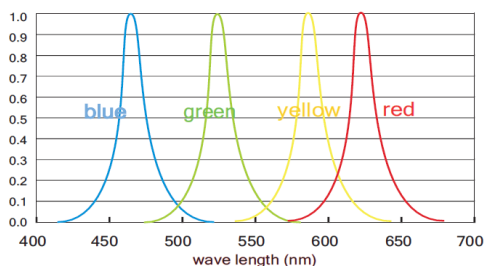

La lumière optimale

StripLED Flexible 28,8W/m 4800 IP62 24V 2015

» Caractéristiques techniques

Type :	Stripled
Dimensions (mm) :	L4800xL28xh3,5 mm
Base :	2 fils
Puissance LED :	28,8W/m
Angle :	120°
Alimentation :	Externe, non incluse
Blanc Froid :	4000° K - 6000° K
Autres couleurs :	R-G-B-Y
Blanc Chaud :	3000° K
Flux Lumin. BF :	1890 lm/m - 1953 lm/m
Flux Lumin. autres couleurs :	R-G-B-Y 900-1800 lm
Flux Lumn BC :	1690 lm/m

IRC :	>80
Type de LED :	SMD 3528
Nbr. de LED :	360 leds/m
Tension entrée :	
Courant d'entrée :	24 VDC
Durée de vie (Source) :	50 000 hrs
Dimmable :	Oui: DALI ou DMX ou 1-10V
Poids :	
IP :	IP62
Temp min fonctionnement :	-20° C
Temp max fonctionnement :	+40° C
Packing :	Rouleau de 4,8m
Utilisation :	Intérieur

Désignation - Références	
StripLED Flexible 28,8W/m 4800 IP62 2015 DIM 6000K	FST.5240
StripLED Flexible 28,8W/m 4800 IP62 2015 DIM 4000K	FST.5239
StripLED Flexible 28,8W/m 4800 IP62 2015 DIM 3000K	FST.5238
StripLED Flexible 28,8W/m 4800 IP62 2015 DIM R	FST.5241
StripLED Flexible 28,8W/m 4800 IP62 2015 DIM G	FST.5242
StripLED Flexible 28,8W/m 4800 IP62 2015 DIM B	FST.5243
StripLED Flexible 28,8W/m 4800 IP62 2015 DIM Y	FST.5244

Couleur		Lumens par mètre
Rouge		900
Jaune		900
Bleu		1125
Vert		1800
Blanc Neutre		1953
Blanc Chaud		1480