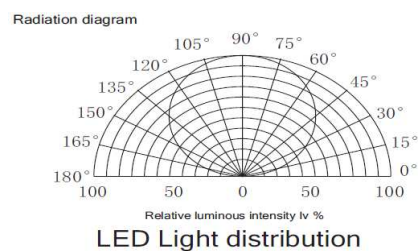

StripLED Flexible 28,8W/m 4800 IP62 24V 2015

» Caractéristiques techniques

Type :	Stripled
Dimensions (mm) :	L4800xL28xh3,5 mm
Base :	2 fils
Puissance LED :	28,8W/m
Angle :	120°
Alimentation :	Externe, non incluse
Blanc Froid :	4000° K - 6000° K
Autres couleurs :	R-G-B-Y
Blanc Chaud :	3000° K
Flux Lumin. BF :	1890 lm/m - 1953 lm/m
Flux Lumin. autres couleurs :	R-G-B-Y 900-1800 lm
Flux Lumn BC :	1690 lm/m

IRC :	>80
Type de LED :	SMD 3528
Nbr. de LED :	360 leds/m
Tension entrée :	
Courant d'entrée :	24 VDC
Durée de vie (Source) :	50 000 hrs
Dimmable :	Oui: DALI ou DMX ou 1-10V
Poids :	
IP :	IP62
Temp min fonctionnement :	-20° C
Temp max fonctionnement :	+40° C
Packing :	Rouleau de 4,8m
Utilisation :	Intérieur

Désignation - Références	
StripLED Flexible 28,8W/m 4800 IP62 2015 DIM 6000K	FST.5240
StripLED Flexible 28,8W/m 4800 IP62 2015 DIM 4000K	FST.5239
StripLED Flexible 28,8W/m 4800 IP62 2015 DIM 3000K	FST.5238
StripLED Flexible 28,8W/m 4800 IP62 2015 DIM R	FST.5241
StripLED Flexible 28,8W/m 4800 IP62 2015 DIM G	FST.5242
StripLED Flexible 28,8W/m 4800 IP62 2015 DIM B	FST.5243
StripLED Flexible 28,8W/m 4800 IP62 2015 DIM Y	FST.5244