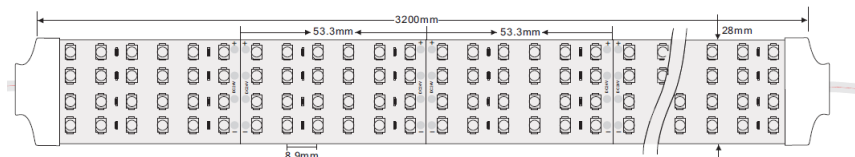

Couleur		Lumens par mètre
Rouge		900
Jaune		900
Bleu		1125
Vert		1800
Blanc Neutre		1953
Blanc Chaud		1480