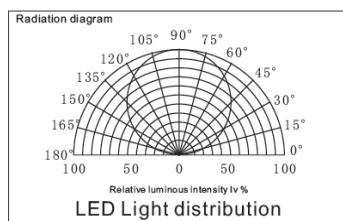

IRC :	>80
Type de LED :	SMD 3528
Nbr. de LED :	60 leds/m
Tension entrée :	24 VDC
Courant d'entrée :	
Durée de vie (Source) :	50 000 hrs
Dimmable :	OUI: DALI DMX 1-10V
Poids :	
IP :	IP65
Temp min fonctionnement :	-5° C
Temp max fonctionnement :	+40° C
Packing :	Rouleau de 5m
Utilisation :	Intérieur

Désignation - Références	
StripLED Flexible 4,8W/m 5000 IP65 2015 6000K	FST.5356
StripLED Flexible 4,8W/m 5000 IP65 2015 4000K	FST.5357
StripLED Flexible 4,8W/m 5000 IP65 2015 3000K	FST.5358
StripLED Flexible 4,8W/m 5000 IP65 2015 2700K	FST.5359
StripLED Flexible 4,8W/m 5000 IP65 2015 Rouge	FST.5360
StripLED Flexible 4,8W/m 5000 IP65 2015 Vert	FST.5361
StripLED Flexible 4,8W/m 5000 IP65 2015 Bleu	FST.5362
StripLED Flexible 4,8W/m 5000 IP65 2015 Jaune	FST.5363