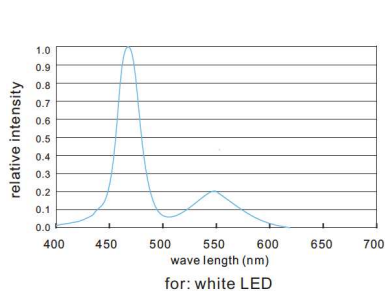

Couleur	Lumens par mètre
Rouge	120
Jaune	120
Bleu	150
Vert	240
Blanc Neutre	315
Blanc Chaud	246