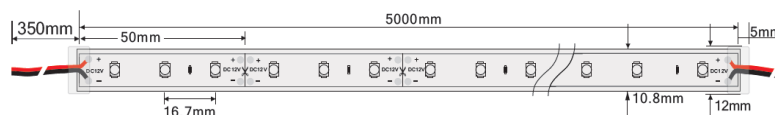

La lumière optimale

StripLED flexible 4,8W/m 5000 IP65 24V 2015

» Caractéristiques techniques

Type :	Strip
Dimensions (mm) :	L5000x l10,8xh4,5 mm
Base :	2 fils
Puissance LED :	4,8W/m
Angle :	120°
Alimentation :	Externe, non incluse
Blanc Froid :	4000° K - 6000° K
Autres couleurs :	R-G-B-Y
Blanc Chaud :	2700° K - 3000° K
Flux Lum. BF :	315 lm/m - 325 lm/m
Flux Lum. autres couleurs :	R-G-B-Y 120-315 lm/m
Flux Lum. BC :	246 lm/m - 281 lm/m

IRC :	>80
Type de LED :	SMD 3528
Nbr. de LED :	60 leds/m
Tension entrée :	24 VDC
Courant d'entrée :	
Durée de vie (Source) :	50 000 hrs
Dimmable :	OUI: DALI DMX 1-10V
Poids :	
IP :	IP65
Temp min fonctionnement :	-5° C
Temp max fonctionnement :	+40° C
Packing :	Rouleau de 5m
Utilisation :	Intérieur

Désignation - Références	
StripLED Flexible 4,8W/m 5000 IP65 2015 6000K	FST.5356
StripLED Flexible 4,8W/m 5000 IP65 2015 4000K	FST.5357
StripLED Flexible 4,8W/m 5000 IP65 2015 3000K	FST.5358
StripLED Flexible 4,8W/m 5000 IP65 2015 2700K	FST.5359
StripLED Flexible 4,8W/m 5000 IP65 2015 Rouge	FST.5360
StripLED Flexible 4,8W/m 5000 IP65 2015 Vert	FST.5361
StripLED Flexible 4,8W/m 5000 IP65 2015 Bleu	FST.5362
StripLED Flexible 4,8W/m 5000 IP65 2015 Jaune	FST.5363

Couleur	Lumens par mètre
Rouge	120
Jaune	120
Bleu	150
Vert	240
Blanc Neutre	315
Blanc Chaud	246