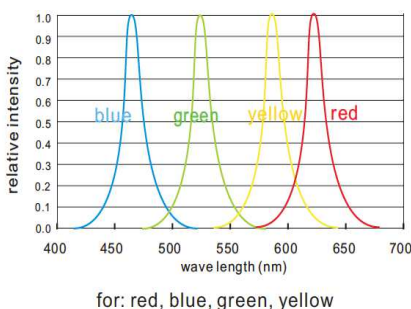

Couleur	Lumens par mètre
Rouge	120
Jaune	120
Bleu	150
Vert	240
Blanc Neutre	315
Blanc Chaud	246