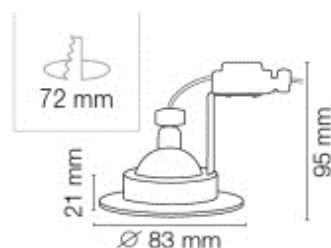

La lumière optimale

Coupelle orientable Clip IP20 GU10 230V

» Caractéristiques techniques

Type :	Coupelle GU10 orientable
Hauteur :	21 mm et 95 mm
Diamètre :	83 mm (perçage 72mm)
Garantie :	1 an
Poids Net :	118g

Aluminium - Fixation de la lampe par bague
Livré avec patère et douille GU10 pré-connectée - livré sans lampe

PLAFOND    850°C  IP20 MAX 50W 230V

Désignation - Référence	
Coupelle orientable Clip IP20 GU10 230V	ACC.5321