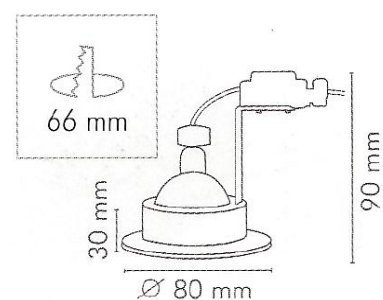

La lumière optimale

Coupelle 1/4 tour GU10

CE F 850°C IP20 MAX 50W 230V

Livé avec patère et douille GU10 pré-connectée

» Caractéristiques techniques - Coupelle fixe