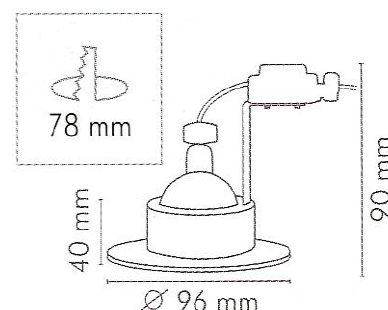

» Caractéristiques techniques - Coupelle orientable

Designations	Références
Coupelle fixe 1/4 tour GU10 Blanche	ACC1200-F
Coupelle fixe 1/4 tour GU10 Couleur	ACC1216-F
Coupelle orientable 1/4 tour GU10 Blanche	ACC1202-F
Coupelle orientable 1/4 tour GU10 Couleur	ACC1218-F

Couleurs disponibles
Chromée Mat
Aluminium Brossé
Blanche Mat
Noire Mat