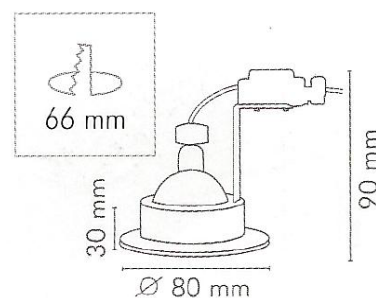

» Caractéristiques techniques - Coupelle fixe