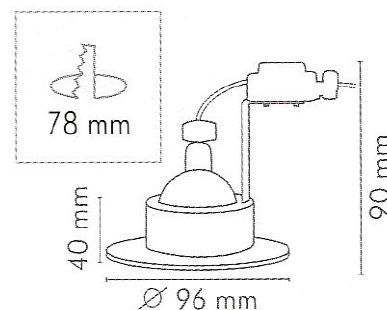

» Caractéristiques techniques - Coupelle orientable

Designations	Références
Coupelle fixe 1/4 tour GU5.3 Blanche	ACC1201-F
Coupelle fixe 1/4 tour GU5.3 Couleur	ACC1215-F
Coupelle orientable 1/4 tour GU5.3 Blanche	ACC1203-F
Coupelle orientable 1/4 tour GU5.3 Couleur	ACC1217-F

Couleurs disponibles
Chromée Mat
Aluminium Brossé
Blanche Mat
Noire Mat