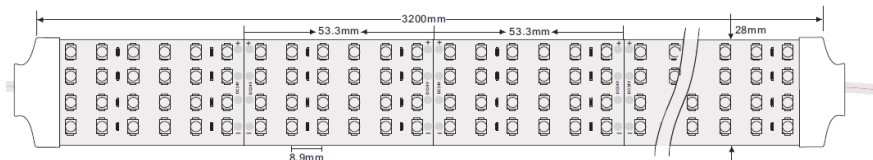

Couleur	Lumens par mètre
Rouge	900
Jaune	900
Bleu	1125
Vert	1800
Blanc Neutre	1850
Blanc Chaud	1620