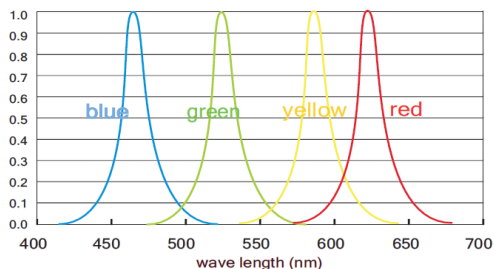

La lumière optimale

StripLED Flexible 28,8W/m 4800 IP62 24V 2015

» Caractéristiques techniques

Type :	Stripled
Dimensions (mm) :	L4800xL28xh3,5 mm
Base :	2 fils
Puissance LED :	28,8W/m
Angle :	120°
Alimentation :	Externe, non incluse
Blanc Froid :	4000° K - 6000° K
Autres couleurs :	R-G-B-Y
Blanc Chaud :	3000° K
Flux Lumin. BF :	1850 - 2016 lm/m
Flux Lumin. autres couleurs :	R-G-B-Y 900-1800 lm
Flux Lumin BC :	1620 lm/m
Flux Lumin BN :	
IRC :	>80
Type de LED :	SMD 3528
Nbr. de LED :	360 leds/0,8 m
Tension entrée :	
Courant d'entrée :	24 VDC
Durée de vie (Source) :	50 000 hrs
Dimmable :	Oui: DALI ou DMX ou 1-10V
Poids :	
IP :	IP62
Temp min fonctionnement :	-20° C
Temp max fonctionnement :	+40° C
Packing :	Rouleau de 4,8m
Utilisation :	Intérieur

Désignation - Références	
StripLED Flexible 28,8W/m 4800 IP62 2015 DIM 6000K	FST.5240
StripLED Flexible 28,8W/m 4800 IP62 2015 DIM 4000K	FST.5239
StripLED Flexible 28,8W/m 4800 IP62 2015 DIM 3000K	FST.5238
StripLED Flexible 28,8W/m 4800 IP62 2015 DIM R	FST.5241
StripLED Flexible 28,8W/m 4800 IP62 2015 DIM G	FST.5242
StripLED Flexible 28,8W/m 4800 IP62 2015 DIM B	FST.5243
StripLED Flexible 28,8W/m 4800 IP62 2015 DIM Y	FST.5244

Couleur	Lumens par mètre
Rouge	900
Jaune	900
Bleu	1125
Vert	1800
Blanc Neutre	1850
Blanc Chaud	1620