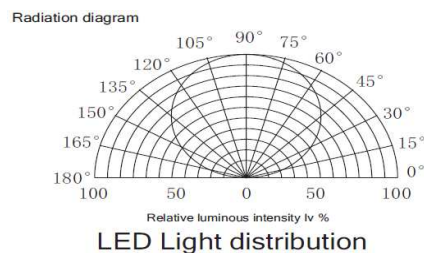

StripLED Flexible 28,8W/m 4800 IP62 24V 2015

» Caractéristiques techniques

Type :	Stripled
Dimensions (mm) :	L4800xL28xh3,5 mm
Base :	2 fils
Puissance LED :	28,8W/m
Angle :	120°
Alimentation :	Externe, non incluse
Blanc Froid :	4000° K - 6000° K
Autres couleurs :	R-G-B-Y
Blanc Chaud :	3000° K
Flux Lumin. BF :	1850 - 2016 lm/m
Flux Lumin. autres couleurs :	R-G-B-Y 900-1800 lm
Flux Lumin BC :	1620 lm/m
Flux Lumin BN :	
IRC :	>80
Type de LED :	SMD 3528
Nbr. de LED :	360 leds/0,8 m
Tension entrée :	
Courant d'entrée :	24 VDC
Durée de vie (Source) :	50 000 hrs
Dimmable :	Oui: DALI ou DMX ou 1-10V
Poids :	
IP :	IP62
Temp min fonctionnement :	-20° C
Temp max fonctionnement :	+40° C
Packing :	Rouleau de 4,8m
Utilisation :	Intérieur

Désignation - Références	
StripLED Flexible 28,8W/m 4800 IP62 2015 DIM 6000K	FST.5240
StripLED Flexible 28,8W/m 4800 IP62 2015 DIM 4000K	FST.5239
StripLED Flexible 28,8W/m 4800 IP62 2015 DIM 3000K	FST.5238
StripLED Flexible 28,8W/m 4800 IP62 2015 DIM R	FST.5241
StripLED Flexible 28,8W/m 4800 IP62 2015 DIM G	FST.5242
StripLED Flexible 28,8W/m 4800 IP62 2015 DIM B	FST.5243
StripLED Flexible 28,8W/m 4800 IP62 2015 DIM Y	FST.5244