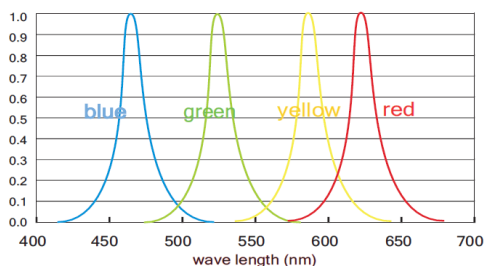

La lumière optimale

StripLED Flexible 28,8W/m 4800 IP67 24V

» Caractéristiques techniques

Type :	Stripled
Dimensions (mm) :	L4800x133xh5,4 mm
Base :	2 fils
Puissance LED :	28,8W/m
Angle :	120°
Alimentation :	Externe, non incluse
Blanc Froid :	4000° K - 6000° K
Autres couleurs :	R-G-B-Y
Blanc Chaud :	3000° K
Flux Lumin. BF :	1850 - 2016 lm/m
Flux Lumin. autres couleurs :	R-G-B-Y 900-1800 lm
Flux Lumn BC :	1620 lm/m
IRC :	>80
Type de LED :	SMD 3528
Nbr. de LED :	360 leds/m
Tension entrée :	24 VDC
Courant d'entrée :	1,2 A
Durée de vie (Source) :	50 000 hrs
Dimmable :	Oui: DALI ou DMX ou 1-10V
Poids :	10g/m
IP :	IP67
Temp min fonctionnement :	-5° C
Temp max fonctionnement :	+40° C
Packing :	Rouleau de 4,8m
Utilisation :	Intérieur / Extérieur

Désignation - Références	
StripLED Flexible 28,8W/m 4800 IP67 2015 DIM 6000K	FST.5392
StripLED Flexible 28,8W/m 4800 IP67 2015 DIM 4000K	FST.5393
StripLED Flexible 28,8W/m 4800 IP67 2015 DIM 3000K	FST.5394
StripLED Flexible 28,8W/m 4800 IP67 2015 DIM R	FST.5395
StripLED Flexible 28,8W/m 4800 IP67 2015 DIM G	FST.5396
StripLED Flexible 28,8W/m 4800 IP67 2015 DIM B	FST.5397
StripLED Flexible 28,8W/m 4800 IP67 2015 DIM Y	FST.5398

Couleur		Lumens par mètre
Rouge		900
Jaune		900
Bleu		1125
Vert		1800
Blanc Neutre		1850
Blanc Chaud		1620