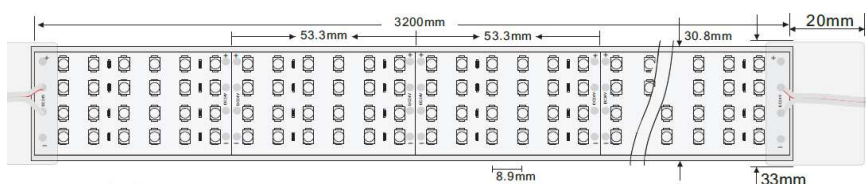

Couleur		Lumens par mètre
Rouge		900
Jaune		900
Bleu		1125
Vert		1800
Blanc Neutre		1850
Blanc Chaud		1620