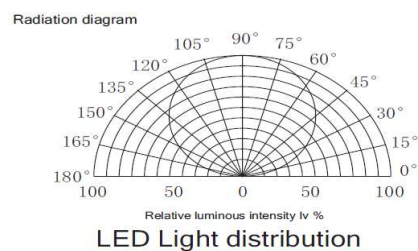

Désignation - Références	
StripLED Flexible 28,8W/m 4800 IP67 2015 DIM 6000K	FST.5392
StripLED Flexible 28,8W/m 4800 IP67 2015 DIM 4000K	FST.5393
StripLED Flexible 28,8W/m 4800 IP67 2015 DIM 3000K	FST.5394
StripLED Flexible 28,8W/m 4800 IP67 2015 DIM R	FST.5395
StripLED Flexible 28,8W/m 4800 IP67 2015 DIM G	FST.5396
StripLED Flexible 28,8W/m 4800 IP67 2015 DIM B	FST.5397
StripLED Flexible 28,8W/m 4800 IP67 2015 DIM Y	FST.5398