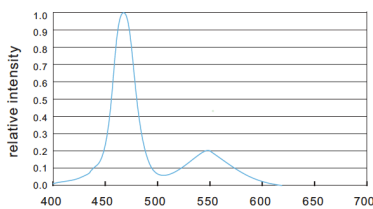

for: red, blue, green, yellow

Désignation - Références	
StripLED Flexible 14,4W/m 5000 IP68 24V Blanc froid - 6000 K	FST.773.0010-F
StripLED Flexible 14,4W/m 5000 IP68 24V Blanc neutre - 4000 K	FST.773.0020-F
StripLED Flexible 14,4W/m 5000 IP68 24V Blanc chaud - 3000 K	FST.773.0030-F
StripLED Flexible 14,4W/m 5000 IP68 24V Blanc chaud - 2700K	FST.773.0031-F
StripLED Flexible 14,4W/m 5000 IP68 24V Blanc chaud - 2400K	FST.773.0032-F
StripLED Flexible 14,4W/m 5000 IP68 24V Rouge	FST.773.0040-F
StripLED Flexible 14,4W/m 5000 IP68 24V Vert	FST.773.0050-F
StripLED Flexible 14,4W/m 5000 IP68 24V Bleu	FST.773.0060-F
StripLED Flexible 14,4W/m 5000 IP68 24V Jaune	FST.773.0070-F
StripLED Flexible 14,4W/m 5000 IP68 24V RVB	FST.773.0080-F

Couleur	Lumens par mètre
RVB - Rouge	120
RVB - Vert	240
RVB - Bleu	150
Rouge	360
Jaune	360
Bleu	450
Vert	720
Blanc Neutre	900-1170
Blanc Chaud	720-1080