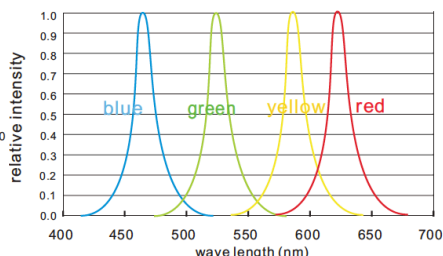

La lumière optimale

StripLED Flexible 14,4W/m 5000 IP68 DIM

» Caractéristiques techniques

Type :	Strip
Dimensions (mm) :	L5000 l12 h4
Base :	
Puissance LED :	72,0 W
Angle :	120°
Alimentation :	Non incluse - Voir accessoires
Blanc Froid :	BF
Autres couleurs :	BN-R-V-B-J-RVB
Blanc Chaud :	BC
Flux Lumin. BF :	5850 lm
Flux Lumin. autres couleurs :	R-V-B-J 600-3600
Flux Lumin BC :	5400 lm
Lux 1m :	
Lux 2m :	
IRC :	75
Type de LED :	SMD
Nbr. de LED :	300
Tension entrée :	24V DC
Courant d'entrée :	
Durée de vie (Source) :	25 000 hrs
Dimmable :	Oui: DALI ou DMX ou 1-10V
Poids :	
IP :	IP68
Temp min fonctionnement :	-5° C
Temp max fonctionnement :	+40° C
Packing :	
Utilisation :	Intérieur

for: red, blue, green, yellow

Désignation - Références	
StripLED Flexible 14,4W/m 5000 IP68 24V Blanc froid - 6000 K	FST.773.0010-F
StripLED Flexible 14,4W/m 5000 IP68 24V Blanc neutre - 4000 K	FST.773.0020-F
StripLED Flexible 14,4W/m 5000 IP68 24V Blanc chaud - 3000 K	FST.773.0030-F
StripLED Flexible 14,4W/m 5000 IP68 24V Blanc chaud - 2700K	FST.773.0031-F
StripLED Flexible 14,4W/m 5000 IP68 24V Blanc chaud - 2400K	FST.773.0032-F
StripLED Flexible 14,4W/m 5000 IP68 24V Rouge	FST.773.0040-F
StripLED Flexible 14,4W/m 5000 IP68 24V Vert	FST.773.0050-F
StripLED Flexible 14,4W/m 5000 IP68 24V Bleu	FST.773.0060-F
StripLED Flexible 14,4W/m 5000 IP68 24V Jaune	FST.773.0070-F
StripLED Flexible 14,4W/m 5000 IP68 24V RVB	FST.773.0080-F

Couleur	Lumens par mètre
RVB - Rouge	120
RVB - Vert	240
RVB - Bleu	150
Rouge	360
Jaune	360
Bleu	450
Vert	720
Blanc Neutre	900-1170
Blanc Chaud	720-1080