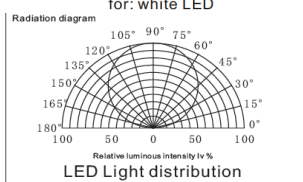

for: red, blue, green, yellow

Désignation - Références	
StripLED Flexible 14,4W/m 5000 IP68 24V Blanc froid - 6000 K	FST.773.0010-F
StripLED Flexible 14,4W/m 5000 IP68 24V Blanc neutre - 4000 K	FST.773.0020-F
StripLED Flexible 14,4W/m 5000 IP68 24V Blanc chaud - 3000 K	FST.773.0030-F
StripLED Flexible 14,4W/m 5000 IP68 24V Blanc chaud - 2700K	FST.773.0031-F
StripLED Flexible 14,4W/m 5000 IP68 24V Blanc chaud - 2400K	FST.773.0032-F
StripLED Flexible 14,4W/m 5000 IP68 24V Rouge	FST.773.0040-F
StripLED Flexible 14,4W/m 5000 IP68 24V Vert	FST.773.0050-F
StripLED Flexible 14,4W/m 5000 IP68 24V Bleu	FST.773.0060-F
StripLED Flexible 14,4W/m 5000 IP68 24V Jaune	FST.773.0070-F
StripLED Flexible 14,4W/m 5000 IP68 24V RVB	FST.773.0080-F

Couleur	Lumens par mètre
RVB - Rouge	120
RVB - Vert	240
RVB - Bleu	150
Rouge	360
Jaune	360
Bleu	450
Vert	720
Blanc Neutre	900-1170
Blanc Chaud	720-1080