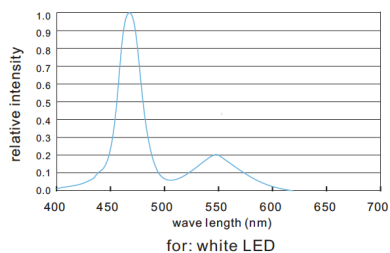

La lumière optimale

StripLED Rigide 19,2W IP20 1000 DIM

» Caractéristiques techniques

Type :	Strip
Dimensions (mm) :	L1000 l20 h10
Base :	
Puissance LED :	19,2 W
Angle :	120°
Alimentation :	Non incluse - Voir accessoires
Blanc Froid :	BF
Autres couleurs :	BN-R-V-B-J-RVB
Blanc Chaud :	BC
Flux Lumin. BF :	1440 lm
Flux Lumin. autres couleurs :	R-V-B-J 480-960
Flux Lumin BC :	1320 lm
Lux 1m :	
Lux 2m :	
IRC :	75
Type de LED :	SMD
Nbr. de LED :	240
Tension entrée :	24V DC
Courant d'entrée :	
Durée de vie (Source) :	25 000 hrs
Dimmable :	Oui: DALI ou DMX ou 1-10V
Poids :	
IP :	IP20
Temp min fonctionnement :	-5 °C
Temp max fonctionnement :	+40 °C
Packing :	128*19*24CM 40pcs par carton 7 kg
Utilisation :	Intérieur

Désignation - Références	
StripLED Rigide 19,2W IP20 1000 DIM 6000K 120d	RST.811.0010-F
StripLED Rigide 19,2W IP20 1000 DIM 4000K 120d	RST.811.0020-F
StripLED Rigide 19,2W IP20 1000 DIM 3000K 120d	RST.811.0030-F
StripLED Rigide 19,2W IP20 1000 DIM 2700K 120d	RST.811.0031-F
StripLED Rigide 19,2W IP20 1000 DIM R 120d	RST.811.0040-F
StripLED Rigide 19,2W IP20 1000 DIM V 120d	RST.811.0050-F
StripLED Rigide 19,2W IP20 1000 DIM B 120d	RST.811.0060-F
StripLED Rigide 19,2W IP20 1000 DIM J 120d	RST.811.0070-F

Couleur		Lumens par mètre
Rouge		480
Jaune		480
Bleu		600
Vert		960
Blanc Neutre		960-1440
Blanc Chaud		840-1320