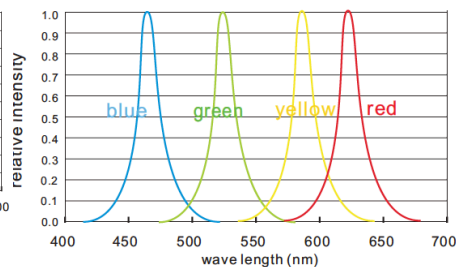

La lumière optimale

StripLED Rigide 19,2W IP20 1000 DIM

» Caractéristiques techniques

Type :	Strip
Dimensions (mm) :	L1000 l20 h10
Base :	
Puissance LED :	19,2 W
Angle :	120°
Alimentation :	Non incluse - Voir accessoires
Blanc Froid :	BF
Autres couleurs :	BN-R-V-B-J-RVB
Blanc Chaud :	BC
Flux Lumin. BF :	1440 lm
Flux Lumin. autres couleurs :	R-V-B-J 480-960
Flux Lumin BC :	1320 lm
Lux 1m :	
Lux 2m :	
IRC :	75
Type de LED :	SMD
Nbr. de LED :	240
Tension entrée :	24V DC
Courant d'entrée :	
Durée de vie (Source) :	25 000 hrs
Dimmable :	Oui: DALI ou DMX ou 1-10V
Poids :	
IP :	IP20
Temp min fonctionnement :	-5 °C
Temp max fonctionnement :	+40 °C
Packing :	128*19*24CM 40pcs par carton 7 kg
Utilisation :	Intérieur

Désignation - Références	
StripLED Rigide 19,2W IP20 1000 DIM 6000K 120d	RST.811.0010-F
StripLED Rigide 19,2W IP20 1000 DIM 4000K 120d	RST.811.0020-F
StripLED Rigide 19,2W IP20 1000 DIM 3000K 120d	RST.811.0030-F
StripLED Rigide 19,2W IP20 1000 DIM 2700K 120d	RST.811.0031-F
StripLED Rigide 19,2W IP20 1000 DIM R 120d	RST.811.0040-F
StripLED Rigide 19,2W IP20 1000 DIM V 120d	RST.811.0050-F
StripLED Rigide 19,2W IP20 1000 DIM B 120d	RST.811.0060-F
StripLED Rigide 19,2W IP20 1000 DIM J 120d	RST.811.0070-F

Couleur		Lumens par mètre
Rouge		480
Jaune		480
Bleu		600
Vert		960
Blanc Neutre		960-1440
Blanc Chaud		840-1320